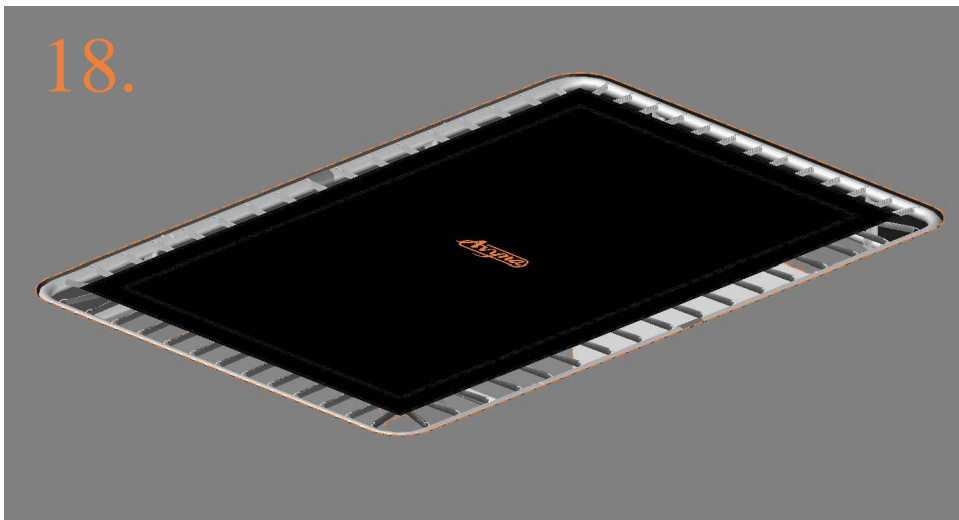

14.

15.

16.

8x 175mm, Ø3.2
(red cap)

17.

18.

Model 223-FL
305x305

Model 223-FL
305x225