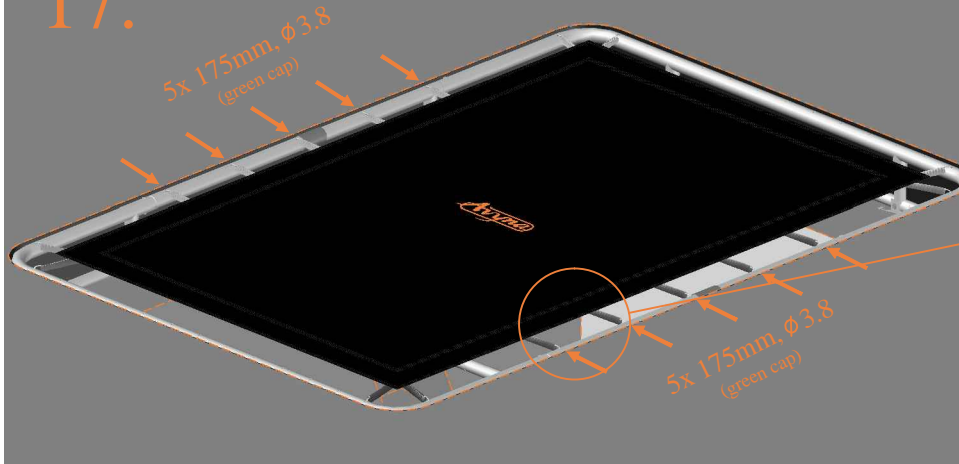

14.

15.

16.

8x 175mm, Ø3.2
(red cap)

17.

18.

Model 223-FL
305x305

Model 223-FL
305x225